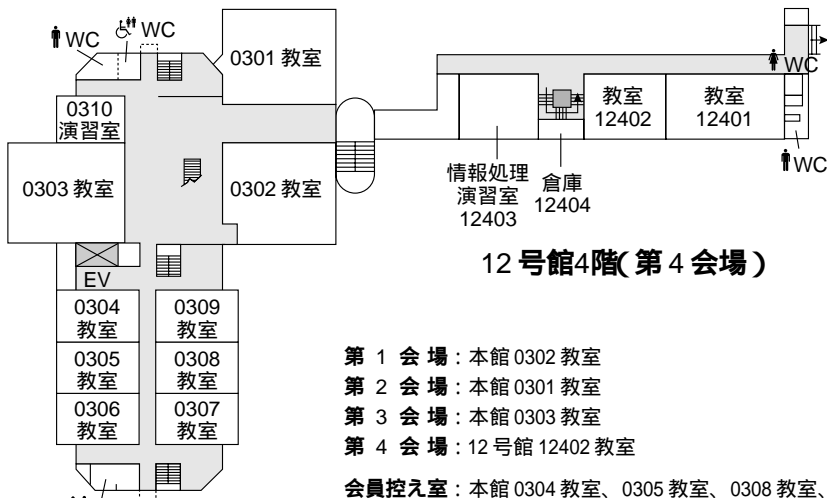

大阪産業大学キャンパスマップ

教室配置図

12号館4階(第4会場)

本館3階(第1・2・3会場)

- 第1会場：本館 0302 教室
- 第2会場：本館 0301 教室
- 第3会場：本館 0303 教室
- 第4会場：12号館 12402 教室

会員控入室：本館 0304 教室、0305 教室、0308 教室、0309 教室
 大会運営事務局（大会開催日のみ）

：本館 0308 教室（電話：090-9712-8991、090-5091-8512）