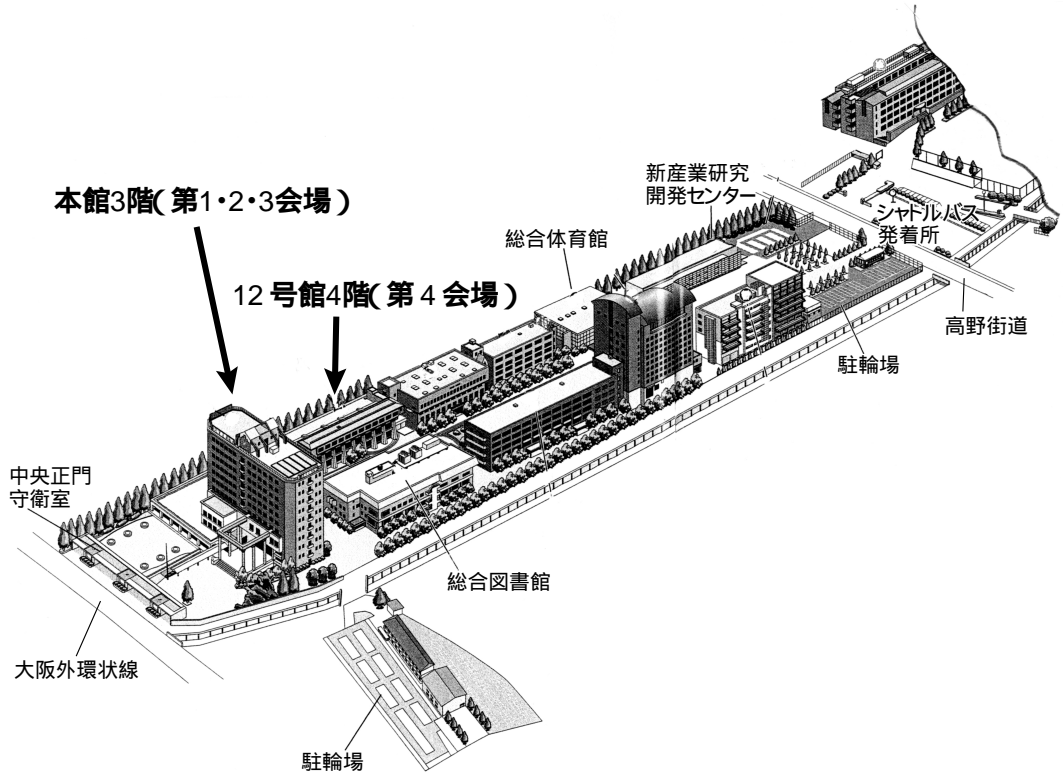

大阪産業大学キャンパスマップ

教室配置図

12号館4階(第4会場)

本館3階(第1・2・3会場)

- 第1会場：本館 0302 教室
- 第2会場：本館 0301 教室
- 第3会場：本館 0303 教室
- 第4会場：12号館 12402 教室

会員控入室：本館 0304 教室、0305 教室、0308 教室、0309 教室
 大会運営事務局（大会開催日のみ）

：本館 0308 教室（電話：090-9712-8991、090-5091-8512）